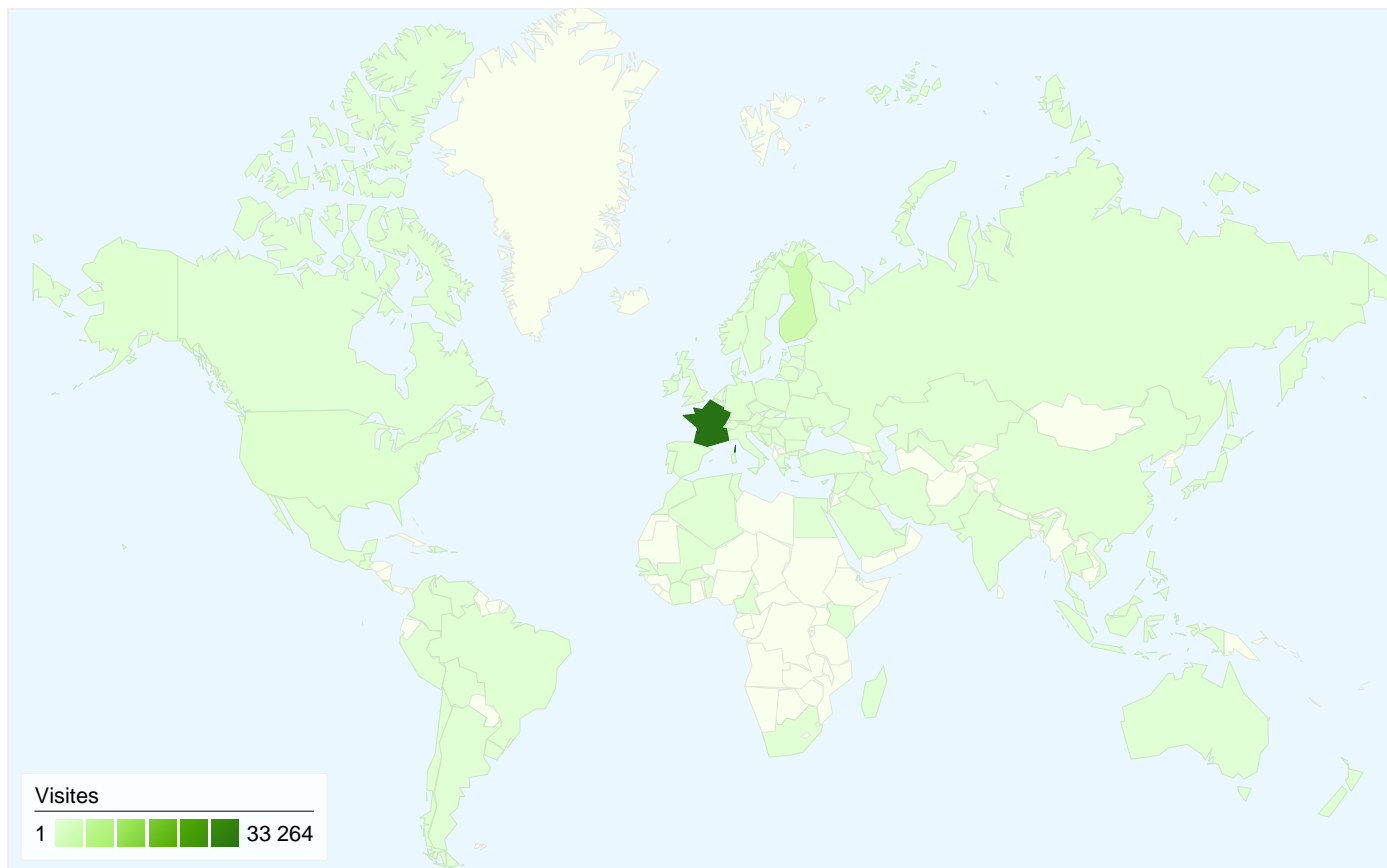

1 - 10 sur 302

La recherche a généré un Au total de 14 980 visites via 15 sources.

Fréquentation du site

<b>Visites</b> <b>14 980</b> Total du site (en %) : 37,95 %	<b>Pages par visite</b> <b>7,37</b> Moyenne du site : 15,27 (-51,72 %)	<b>Temps moyen passé sur le site</b> <b>00:02:43</b> Moyenne du site : 00:02:22 (14,38 %)	<b>Nouvelles visites (en %)</b> <b>69,92 %</b> Moyenne du site : 75,68 % (-7,61 %)	<b>Taux de rebond</b> <b>40,89 %</b> Moyenne du site : 42,92 % (-4,72 %)	
Source	Visites	Pages par visite	Temps moyen passé sur le site	Nouvelles visites (en %)	Taux de rebond
google	13 666	7,45	00:02:41	69,68 %	40,63 %
yahoo	356	5,45	00:03:41	67,70 %	43,82 %
bing	308	7,51	00:02:25	75,32 %	43,18 %
search	167	6,58	00:02:39	80,24 %	43,71 %
aol	161	4,76	00:02:48	61,49 %	40,99 %
voila	145	9,41	00:04:02	77,93 %	40,69 %
msn	70	5,36	00:02:34	55,71 %	47,14 %
live	57	6,49	00:02:12	82,46 %	59,65 %
alice	19	10,37	00:02:50	94,74 %	10,53 %
ask	15	2,60	00:01:04	93,33 %	80,00 %
1 - 10 sur 15					

## 39 477 visite(s) provenant de 97 pays/territoires

## 39 477 visite(s) provenant de 2 530 fournisseurs de services