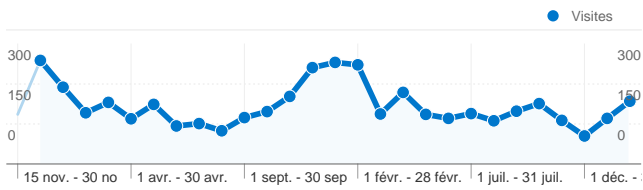

Accès directs

Visites
4 066

Sites référents

Source	Visites	Visites (en %)
biotaupe.fr	148	8,58 %
ousson-sur-loire.com	107	6,20 %
search.ke.voila.fr	81	4,70 %
coteauxdugiennois.com	80	4,64 %
images.google.fr	68	3,94 %

Prise en charge de Java

Prise en charge de Java	Visites	Visites (en %)
Yes	7 779	97,06 %
No	236	2,94 %