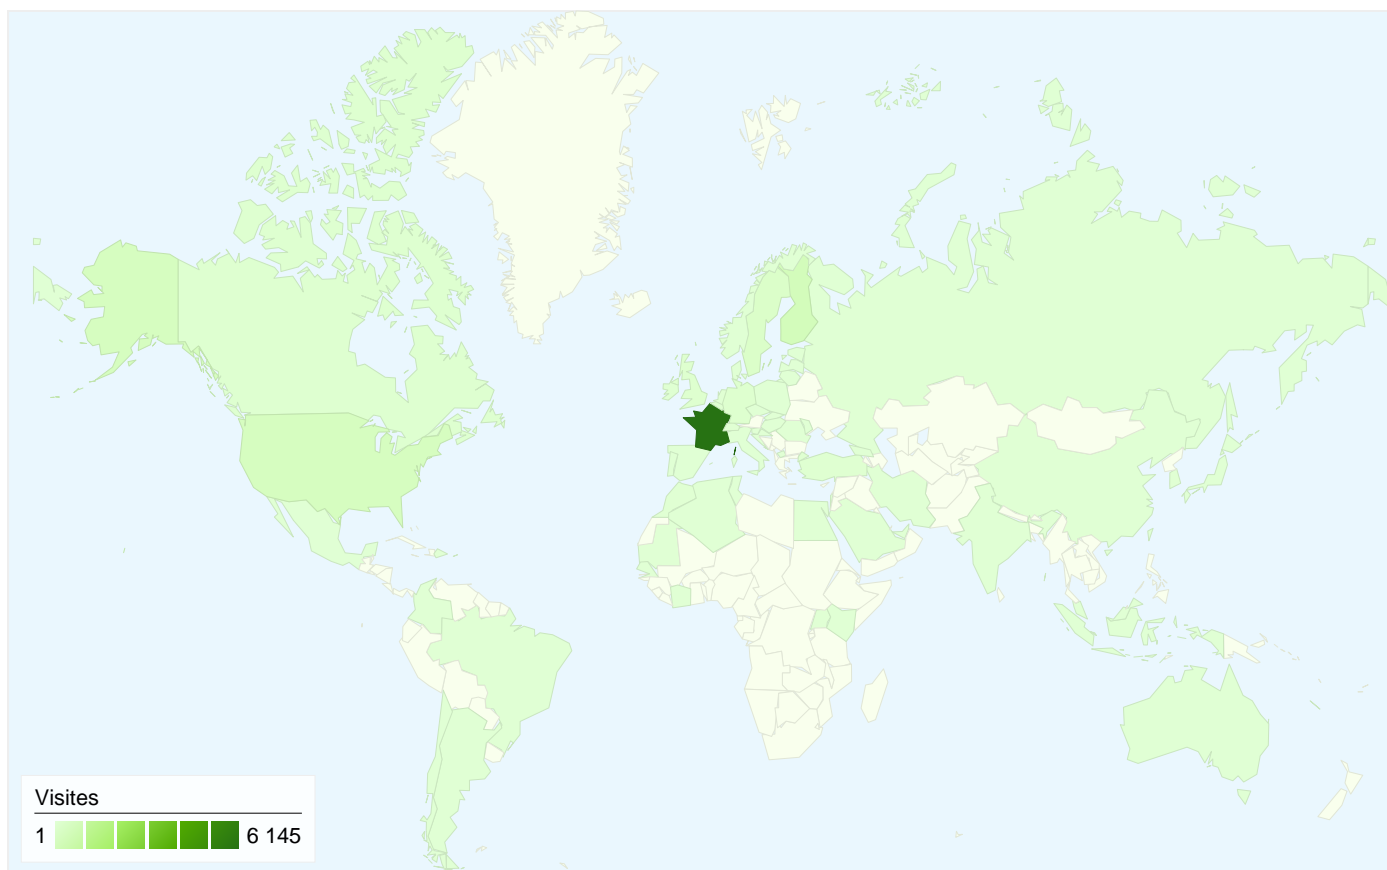

4 066 visiteurs ont accédé directement à ce site.

Fréquentation du site

4 066 Visites

Total du site (en %) : 50,73 %

3,63 Pages par visite

Moyenne du site : 5,29 (-31,43 %)

00:01:14 Temps moyen passé sur le site

Moyenne du site : 00:01:58 (-37,60 %)

80,28 % Nouvelles visites (en %)

Moyenne du site : 76,56 % (4,86 %)

54,85 % Taux de rebond

Moyenne du site : 47,90 % (14,50 %)

8 015 visite(s) provenant de 63 pays/territoires