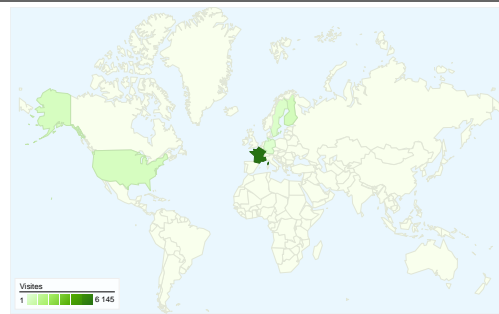

Fréquentation du site

8 015 Visites

47,90 % Taux de rebond

42 409 Pages vues

00:01:58 Temps moyen passé sur le site

5,29 Pages par visite

76,56 % Nouvelles visites (en %)

Pages vues, tous visiteurs confondus

Pages vues
42 409

Synthèse géographique

Navigateurs et systèmes d'exploitation

Navigateur et système d'exploitation	Visites	Visites (en %)
Internet Explorer / Windows	6 213	77,52 %
Firefox / Windows	1 110	13,85 %
Konqueror / Linux	199	2,48 %
Mozilla / Linux	152	1,90 %
Firefox / Linux	108	1,35 %

4 066 visiteurs ont accédé directement à ce site.

Fréquentation du site

4 066 Visites

Total du site (en %) : 50,73 %

3,63 Pages par visite

Moyenne du site : 5,29 (-31,43 %)

00:01:14 Temps moyen passé sur le site

8 015 visites ont utilisé 37 résolutions d'écran.

Fréquentation du site

Visites 8 015 Total du site (en %) : 100,00 %	Pages par visite 5,29 Moyenne du site : 5,29 (0,00 %)	Temps moyen passé sur le site 00:01:58 Moyenne du site : 00:01:58 (0,00 %)	Nouvelles visites (en %) 76,61 % Moyenne du site : 76,56 % (0,07 %)	Taux de rebond 47,90 % Moyenne du site : 47,90 % (0,00 %)	
Résolution d'écran	Visites	Pages par visite	Temps moyen passé sur le site	Nouvelles visites (en %)	Taux de rebond
1152x864	2 344	3,13	00:00:55	69,37 %	56,19 %
1024x768	2 102	7,15	00:02:45	76,26 %	38,96 %
1280x800	1 462	4,89	00:01:47	79,21 %	45,55 %
1280x1024	1 021	6,89	00:02:50	80,41 %	46,82 %
800x600	570	4,05	00:01:42	85,96 %	53,68 %
1440x900	163	10,66	00:04:29	77,30 %	22,70 %
1000x1000	78	1,00	00:00:00	100,00 %	100,00 %
1680x1050	42	8,45	00:02:49	92,86 %	47,62 %
1280x768	34	4,97	00:03:01	79,41 %	38,24 %
1280x960	33	8,48	00:03:35	93,94 %	30,30 %
1 - 10 sur 37					