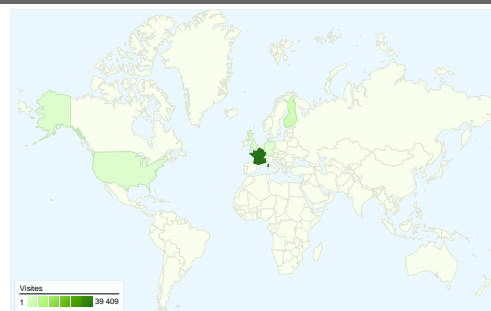

Fréquentation du site

47 492 Visites

43,76 % Taux de rebond

645 220 Pages vues

00:02:18 Temps moyen passé sur le site

13,59 Pages par visite

75,83 % Nouvelles visites (en %)

Langues

Synthèse géographique

Résolutions d'écran

| Résolution d'écran | Visites | Visites (en %) |
|--------------------|---------|----------------|
| 1440x900 | 13 209 | 27,81 % |
| 1024x768 | 9 484 | 19,97 % |
| 1280x800 | 6 002 | 12,64 % |
| 1280x1024 | 4 991 | 10,51 % |
| 1152x864 | 4 182 | 8,81 % |