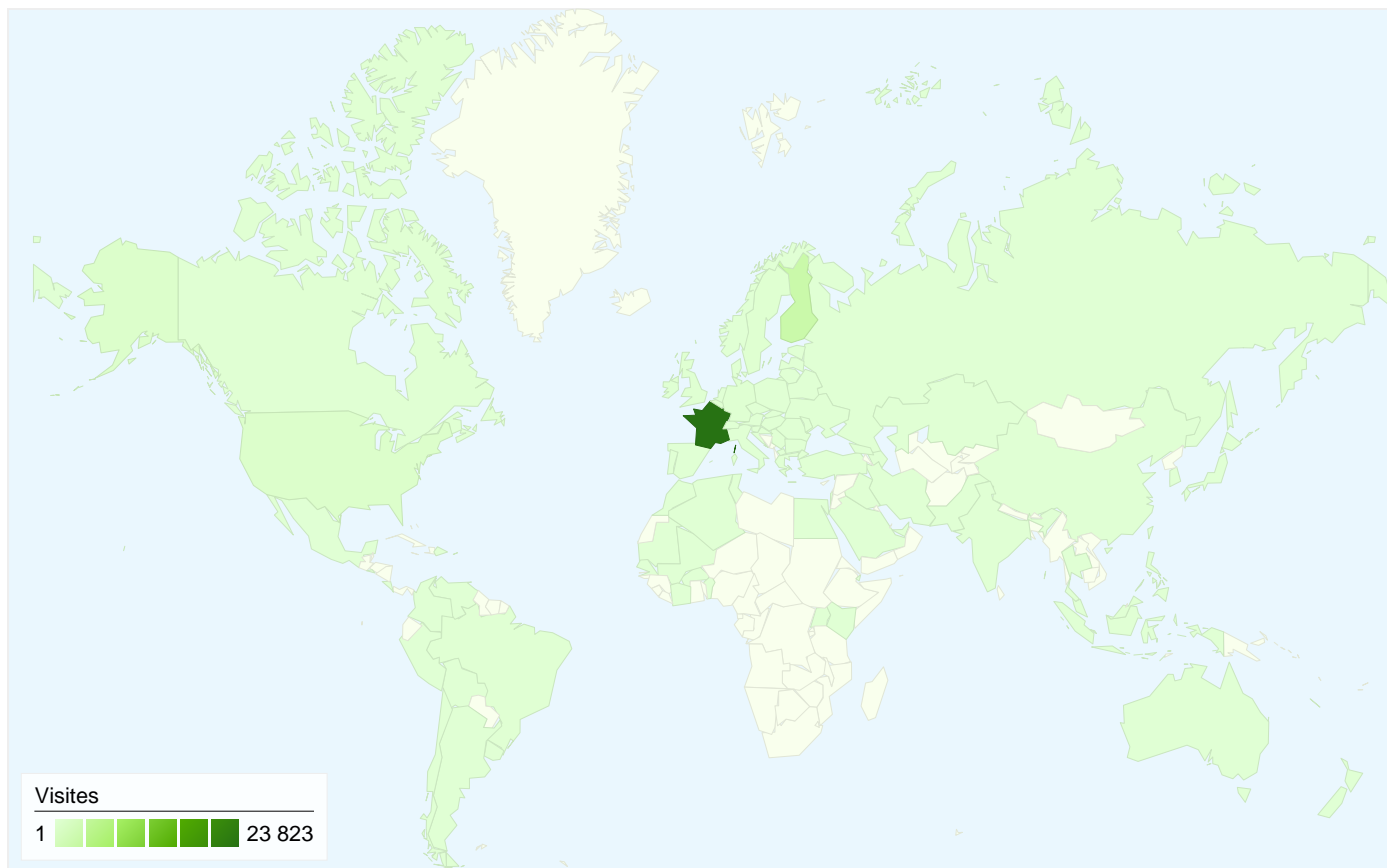

De 1 à 10 sur 75

12 854 visites d'internautes ayant accédé directement à ce site.

Fréquentation du site

12 854 Visites

Total du site (en %) : **43,21 %**

6,23 Pages par visite

Moyenne du site : **6,51 (-4,33 %)**

00:01:19 Temps moyen passé sur le site

Moyenne du site : **00:02:05 (-36,41 %)**

79,46 % Nouvelles visites (en %)

Moyenne du site : **74,91 % (6,08 %)**

51,35 % Taux de rebond

Moyenne du site : **45,56 % (12,72 %)**

29 745 visites, provenant de 90 pays/territoires.

Fréquentation du site

| Visites | Pages par visite | Temps moyen passé sur le site | Nouvelles visites (en %) | Taux de rebond | |
|---|---|---|---|---|----------------|
| 29 745 Total du site (en %) : 100,00 % | 6,51 Moyenne du site : 6,51 (0,00 %) | 00:02:05 Moyenne du site : 00:02:05 (0,00 %) | 74,95 % Moyenne du site : 74,91 % (0,06 %) | 45,56 % Moyenne du site : 45,56 % (0,00 %) | |
| Pays/Territoire | Visites | Pages par visite | Temps moyen passé sur le site | Nouvelles visites (en %) | Taux de rebond |
| France | 23 823 | 6,21 | 00:02:03 | 72,50 % | 46,61 % |
| Finland | 3 022 | 11,34 | 00:02:55 | 84,71 % | 23,36 % |
| United States | 654 | 2,15 | 00:00:48 | 95,26 % | 86,09 % |
| Sweden | 233 | 3,33 | 00:00:49 | 82,83 % | 54,08 % |
| Germany | 201 | 8,16 | 00:03:19 | 80,10 % | 44,28 % |
| United Kingdom | 195 | 7,22 | 00:03:17 | 76,41 % | 37,44 % |
| Belgium | 170 | 7,14 | 00:02:19 | 81,76 % | 41,76 % |
| Ireland | 136 | 1,07 | > 00:00:00 | 100,00 % | 99,26 % |
| Canada | 120 | 4,24 | 00:01:01 | 93,33 % | 58,33 % |
| Brazil | 104 | 1,90 | 00:00:07 | 9,62 % | 34,62 % |