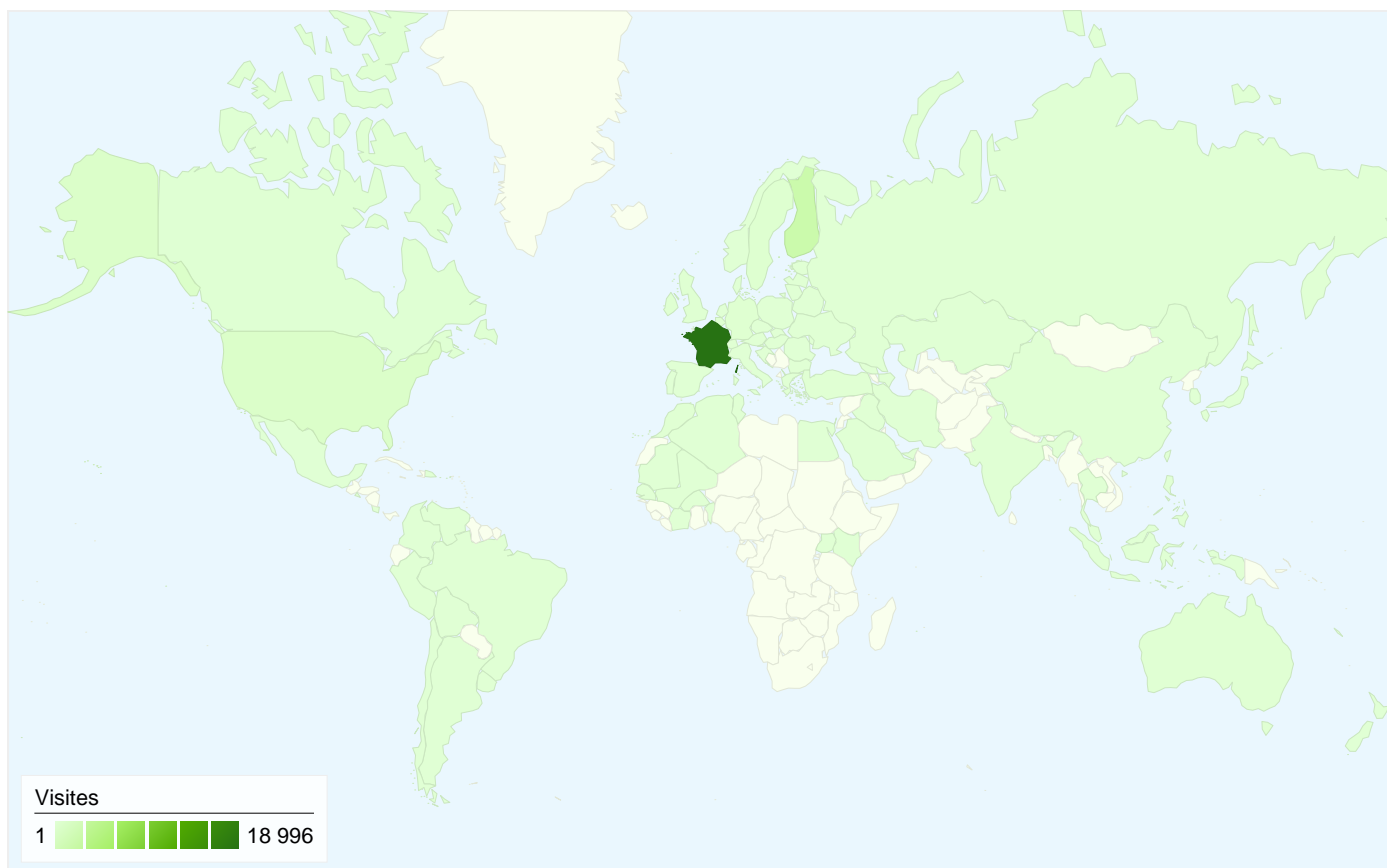

De 1 à 10 sur 67

**10 191 visites d'internautes ayant accédé directement à ce site.**

Fréquentation du site

**10 191 Visites**

Total du site (en %) : **42,72 %**

**3,55 Pages par visite**

Moyenne du site : **5,27 (-32,67 %)**

**00:01:13 Temps moyen passé sur le site**

Moyenne du site : **00:02:07 (-42,43 %)**

**80,32 % Nouvelles visites (en %)**

Moyenne du site : **75,13 % (6,90 %)**

**54,22 % Taux de rebond**

Moyenne du site : **46,61 % (16,33 %)**

**23 856 visites, provenant de 89 pays/territoires.**

Fréquentation du site

Visites		Pages par visite		Temps moyen passé sur le site		Nouvelles visites (en %)		Taux de rebond	
<b>23 856</b>		<b>5,27</b>		<b>00:02:07</b>		<b>75,17 %</b>		<b>46,61 %</b>	
Total du site (en %) : 100,00 %		Moyenne du site : 5,27 (0,00 %)		Moyenne du site : 00:02:07 (0,00 %)		Moyenne du site : 75,13 % (0,06 %)		Moyenne du site : 46,61 % (0,00 %)	
Pays/Territoire	Visites	Pages par visite	Temps moyen passé sur le site	Nouvelles visites (en %)	Taux de rebond				
France	18 996	4,68	00:02:06	72,47 %	47,39 %				
Finland	2 288	11,76	00:03:01	84,44 %	23,30 %				
United States	619	2,13	00:00:49	95,64 %	86,43 %				
Sweden	226	3,31	00:00:50	83,19 %	54,87 %				
Germany	188	7,87	00:03:11	80,85 %	44,68 %				
United Kingdom	164	7,35	00:03:29	78,05 %	35,98 %				
Belgium	146	6,92	00:02:10	79,45 %	43,84 %				
Ireland	129	1,00	00:00:00	100,00 %	100,00 %				
Canada	110	4,26	00:01:01	93,64 %	58,18 %				
(not set)	95	3,25	00:01:13	68,42 %	54,74 %				