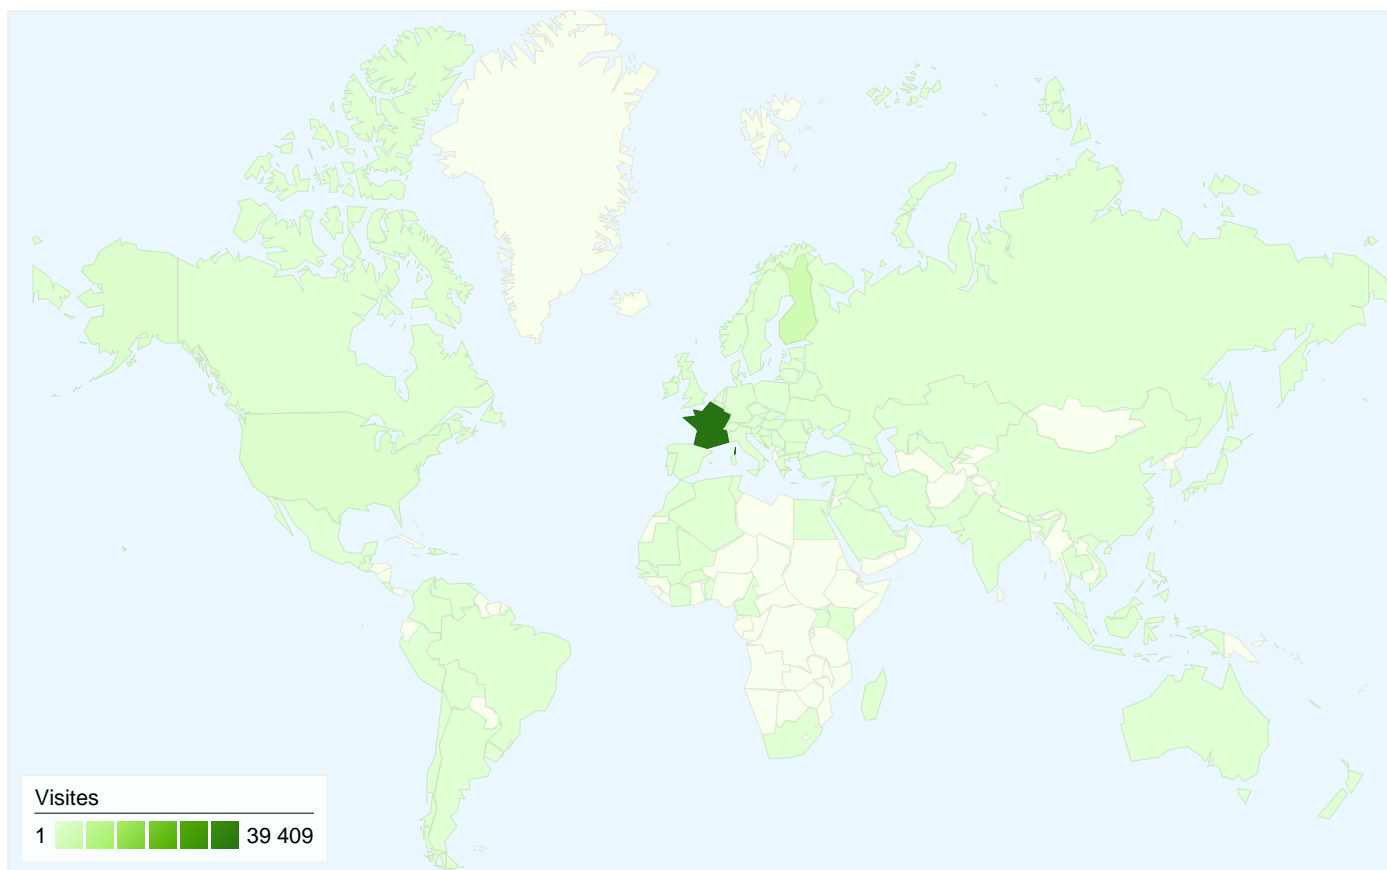

47 492 visite(s) provenant de 104 pays/territoires

Fréquentation du site

Visites 47 492 Total du site (en %) : 100,00 %		Pages par visite 13,59 Moyenne du site : 13,59 (0,00 %)		Temps moyen passé sur le site 00:02:18 Moyenne du site : 00:02:18 (0,00 %)		Nouvelles visites (en %) 75,88 % Moyenne du site : 75,83 % (0,07 %)		Taux de rebond 43,76 % Moyenne du site : 43,76 % (0,00 %)	
Pays/Territoire	Visites	Pages par visite	Temps moyen passé sur le site	Nouvelles visites (en %)	Taux de rebond				
France	39 409	14,83	00:02:21	74,02 %	43,93 %				
Finland	4 006	10,99	00:02:47	85,07 %	24,36 %				
United States	898	1,98	00:00:38	95,55 %	85,97 %				
United Kingdom	373	7,31	00:03:12	69,17 %	41,29 %				
Germany	308	8,25	00:03:23	82,47 %	45,13 %				
Belgium	260	6,97	00:02:05	84,23 %	43,08 %				
Sweden	240	3,65	00:00:50	82,50 %	54,17 %				
Russia	165	2,61	00:00:28	98,18 %	76,97 %				
Canada	159	4,23	00:01:00	94,97 %	59,12 %				
Brazil	145	1,77	00:00:07	10,34 %	49,66 %